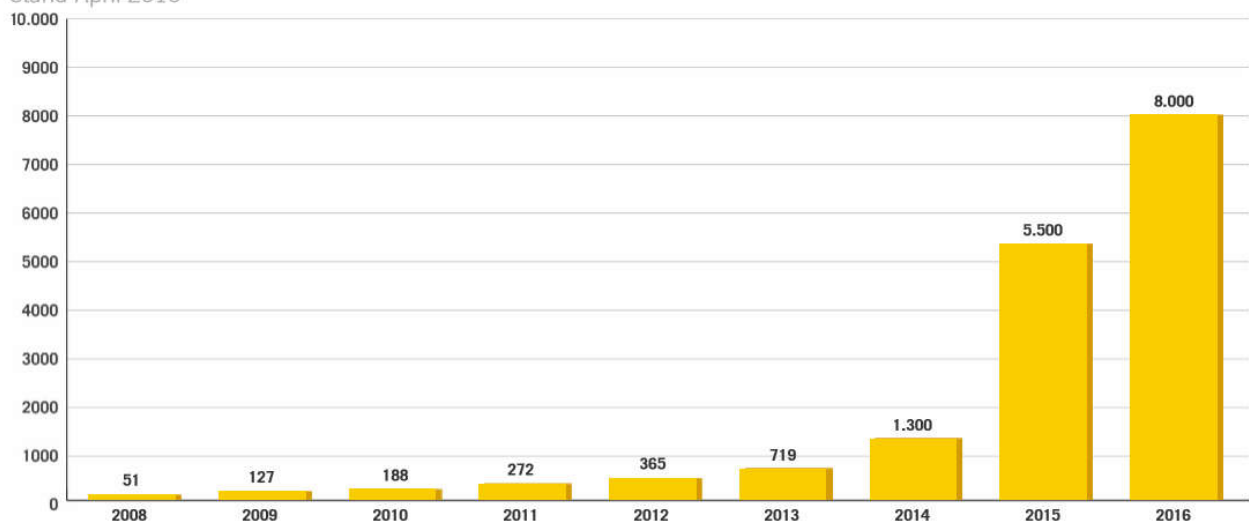

Entwicklung im Landkreis Ludwigsburg

Stand April 2016

<http://www.ludwigsburg.de/site/Ludwigsburg-Internet/get/params_E-818604365/11927440/Statistik_Fluechtlinge_LB.pdf>

1. Beschreibt die Statistik über die Einwohnerzahlen von Ludwigsburg.
2. Erklärt den Anstieg der Zahlen mit Hilfe eurer Kenntnisse über diese Zeit.
3. Vergleicht die Statistiken unter Berücksichtigung ihrer Besonderheiten miteinander.