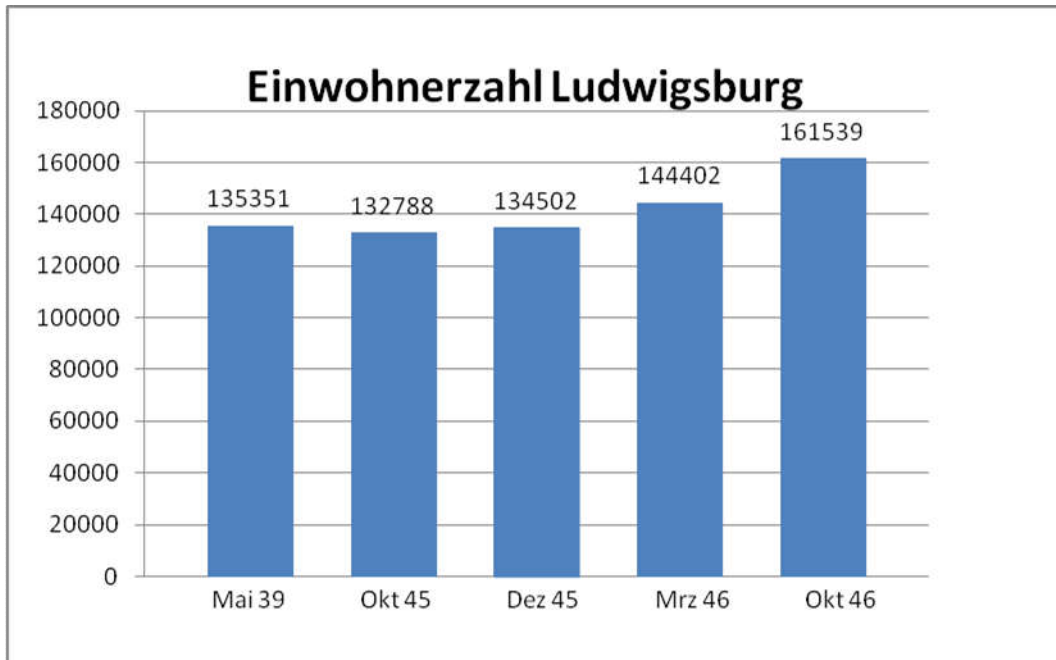

Folie 1 G/M/E Einstieg Einwohnerzahlen im Vergleich

Statistik Einwohnerzahlen 1945-1949

Landkreis Ludwigsburg (Hrsg.): Die Eingliederung der Vertriebenen im Landkreis Ludwigsburg, Ludwigsburg 1986. S.58.

- Beschreibt die Statistik über die Einwohnerzahlen von Ludwigsburg.
- Erklärt den Anstieg der Zahlen mit Hilfe eurer Kenntnisse über diese Zeit.

Statistik Anstieg der Flüchtlingszahlen im Kreis Ludwigsburg 2008-2016