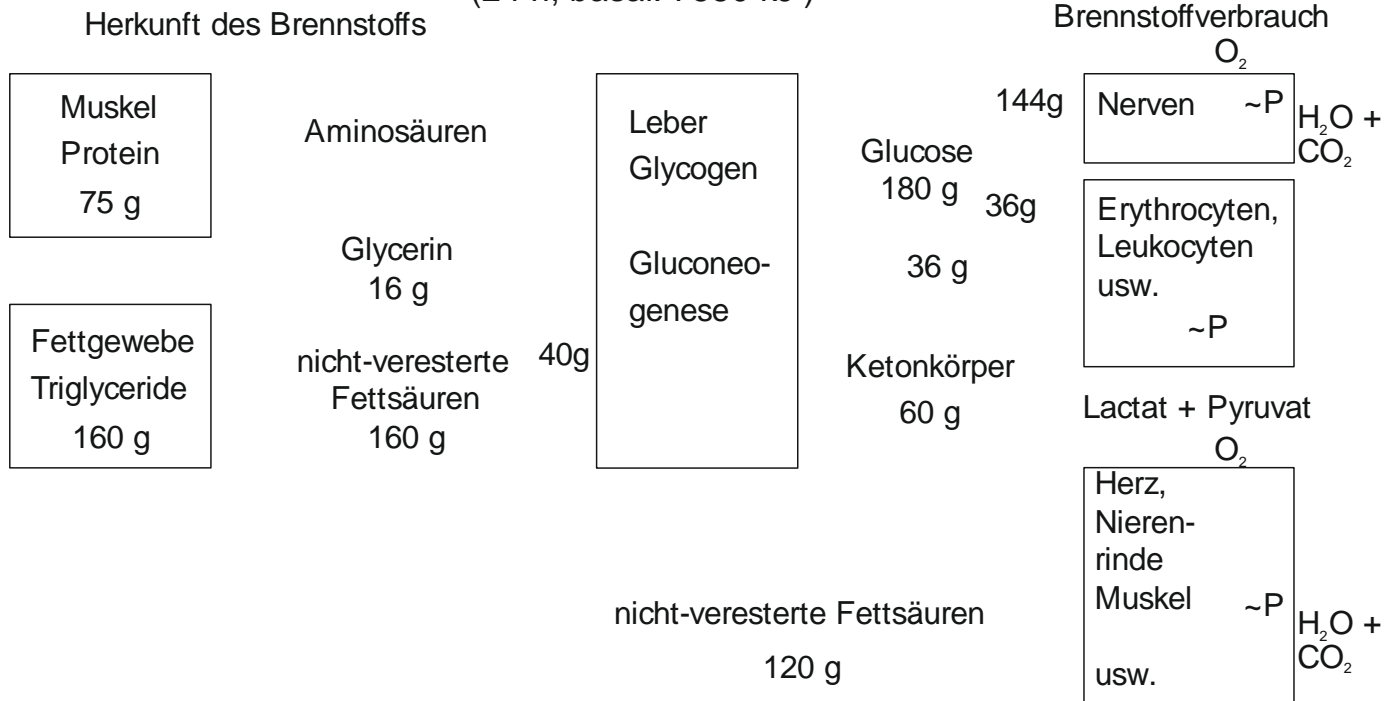

Hungerstoffwechsel

Im Hunger
(24 h, basal: 7580 kJ)

Im Hunger, Adaptation (5 - 6 Wochen)
(24 h, basal: 6300 kJ)