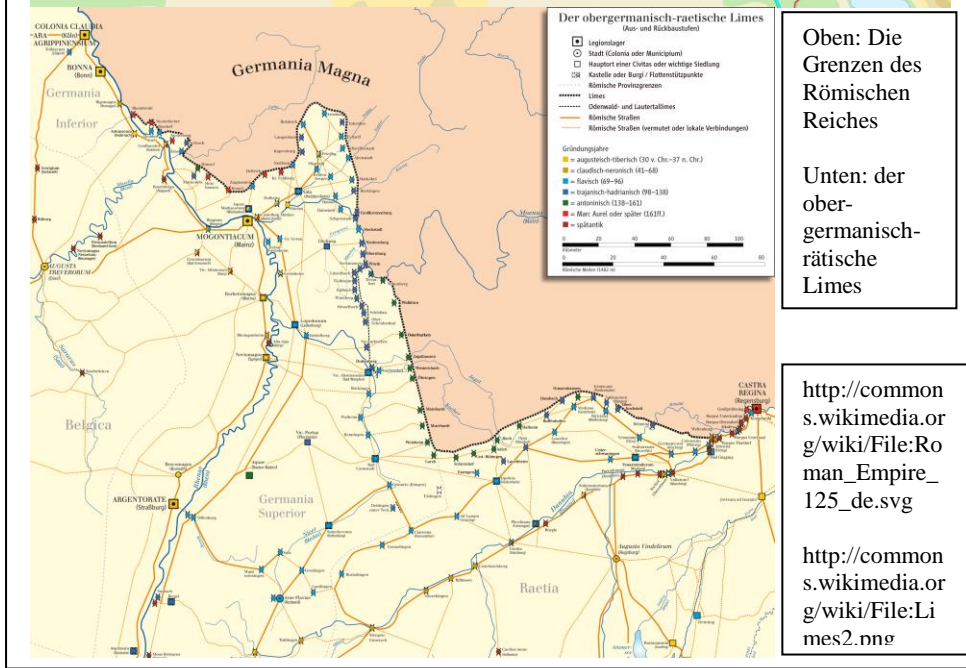

# Der Blick von oben: Karten von Limes und Mauer

Oben: Die Grenzen des Römischen Reiches

Unten: der obergermanisch-raetische Limes

[http://commons.wikimedia.org/wiki/File:Roman\\_Empire\\_125\\_de.svg](http://commons.wikimedia.org/wiki/File:Roman_Empire_125_de.svg)

<http://commons.wikimedia.org/wiki/File:Limes2.png>

Quelle: [http://commons.wikimedia.org/wiki/File:Die\\_Chinesische\\_Mauer\\_-\\_Karte.jpg?uselang=de](http://commons.wikimedia.org/wiki/File:Die_Chinesische_Mauer_-_Karte.jpg?uselang=de)  
[http://de.wikipedia.org/wiki/Datei:Image-Die\\_Chinesische\\_Mauer\\_-\\_Karte\\_%28mit\\_einfachen\\_Linien%29.jpg](http://de.wikipedia.org/wiki/Datei:Image-Die_Chinesische_Mauer_-_Karte_%28mit_einfachen_Linien%29.jpg)