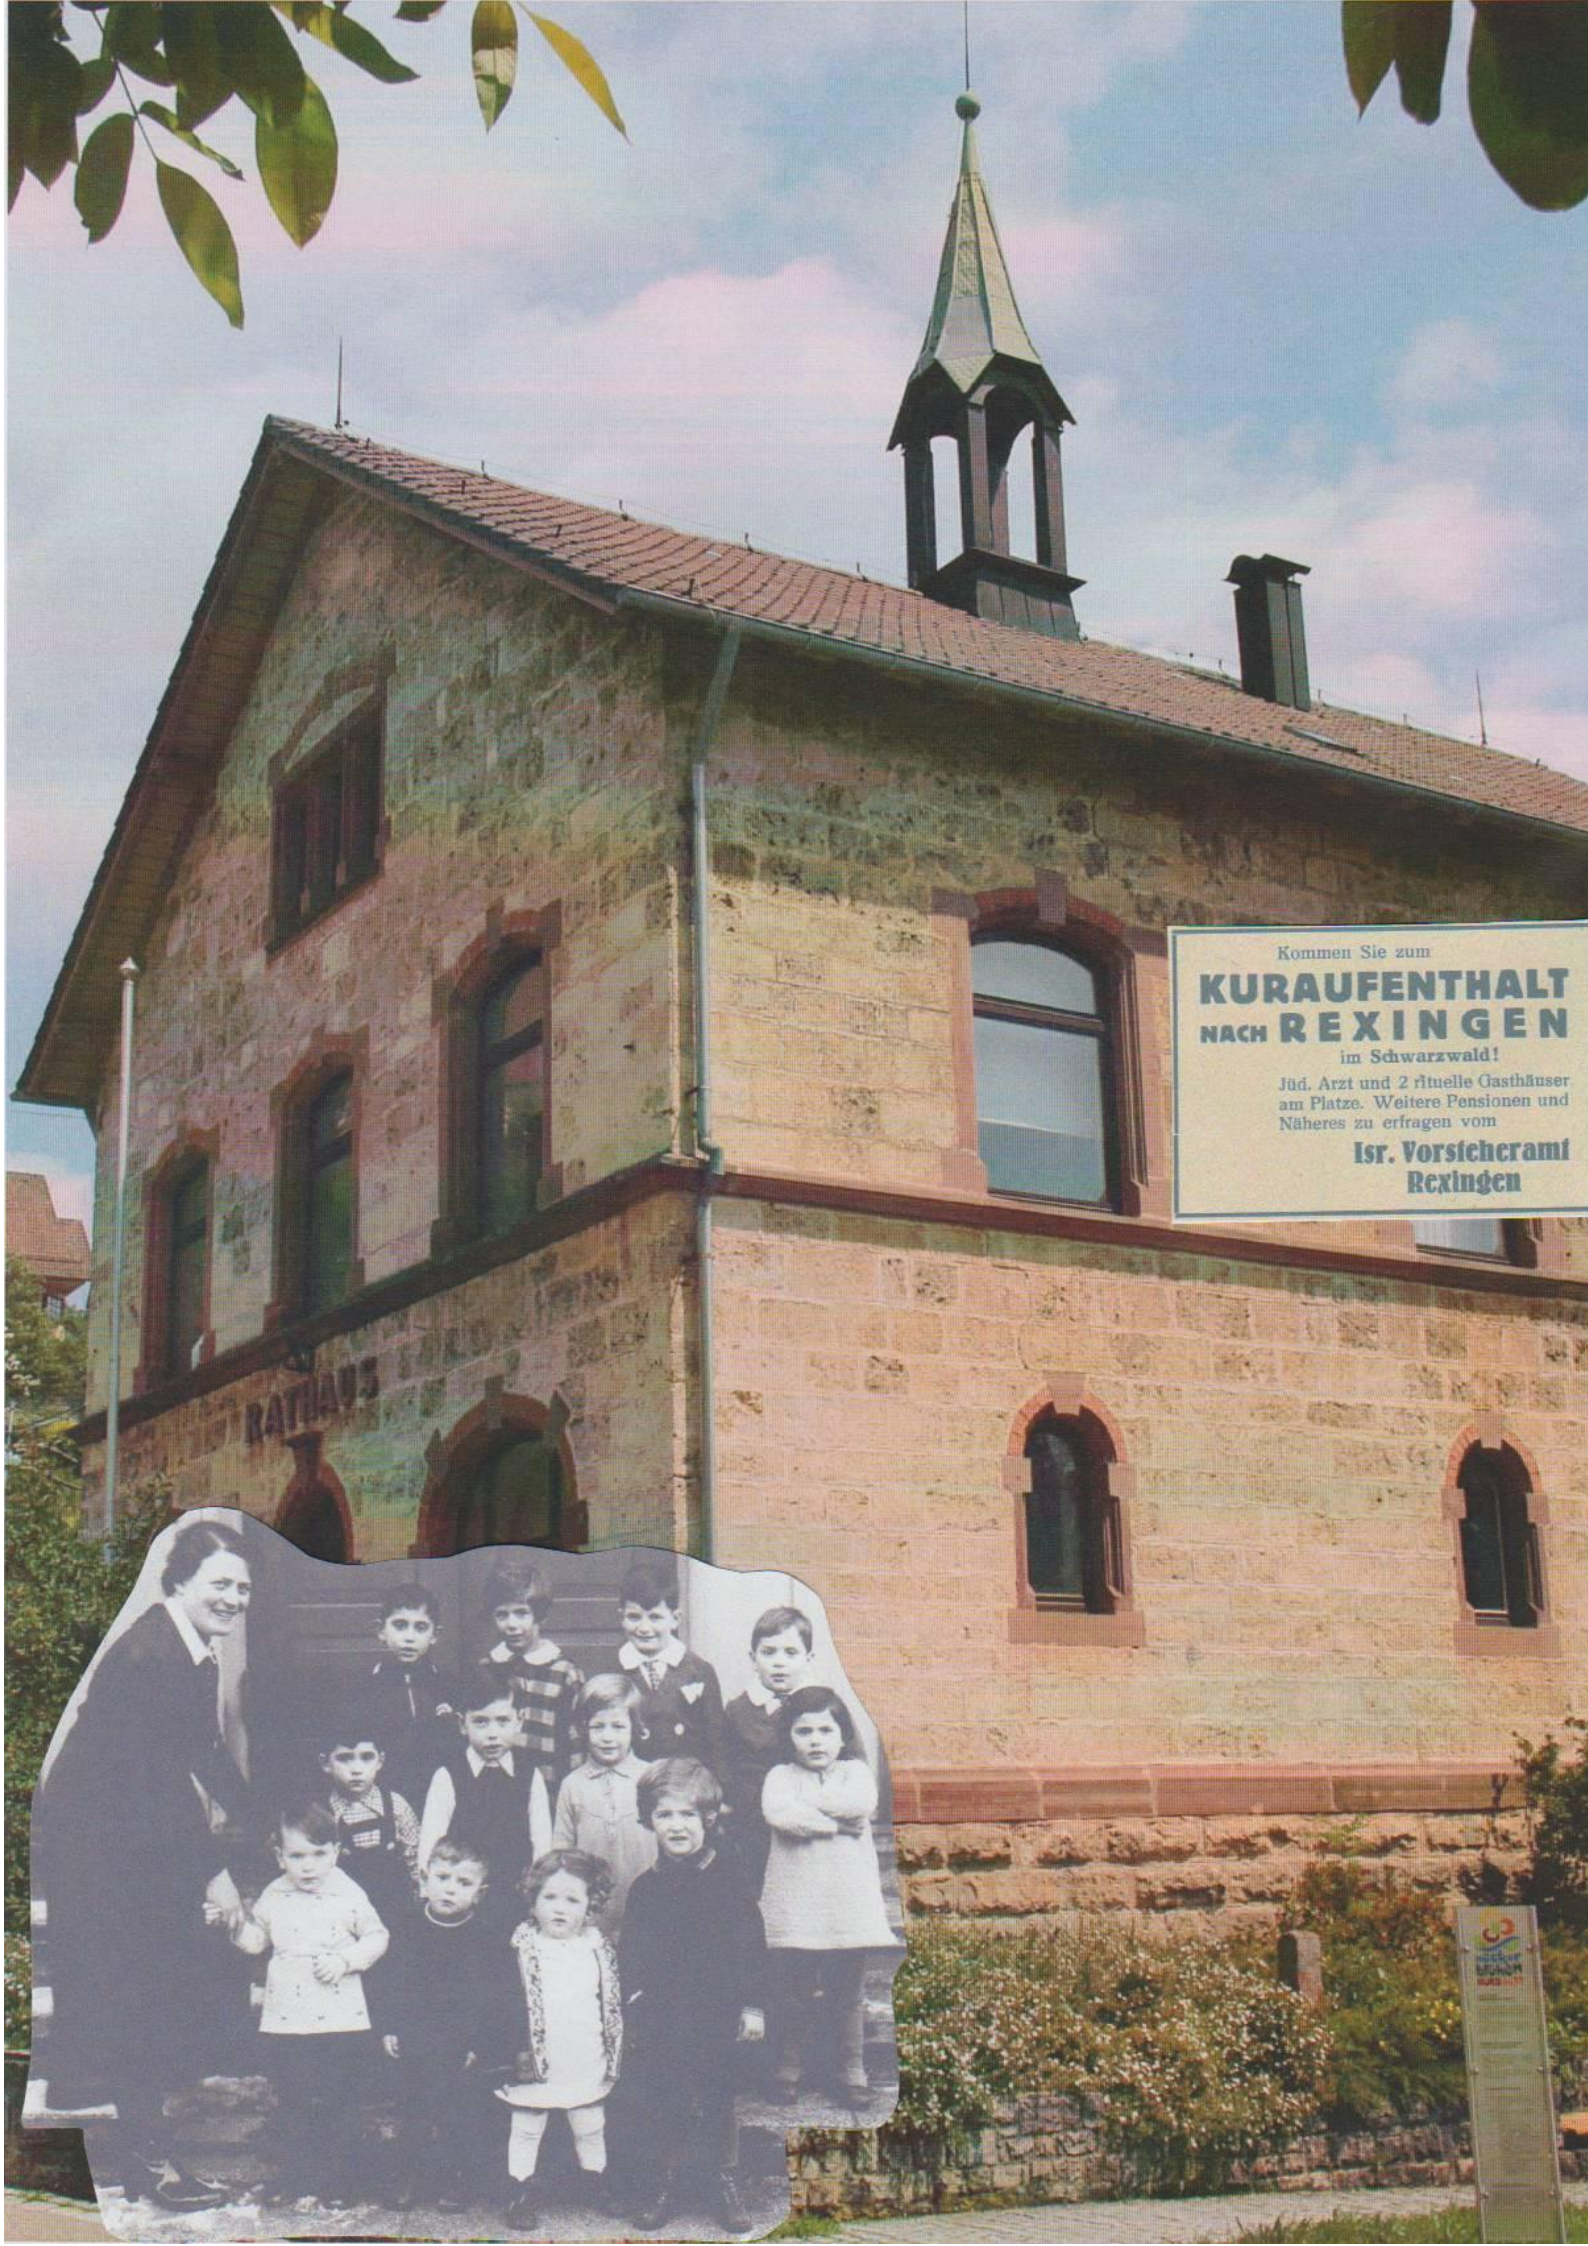

city park

Neustr. 12

VOELKER city park

27 Balingen  
Weilheim  
Tübingen  
Haigertoch

Sonderfahrten

Kommen Sie zum  
**KURAUFENTHALT  
NACH REXINGEN**  
im Schwarzwald!  
Jüd. Arzt und 2 rituelle Gasthäuser  
am Platze. Weitere Pensionen und  
Näheres zu erfragen vom  
**Isr. Vorsichteram  
Rexingen**

# Haus Rose

Zum Kriegerdenkmal

וְיָשָׁב הָעֵפֶר עַל הָאָרֶץ כְּשֶׁהָיָה  
וְהָרִיחַ תְּשׁוּבָה אֶל הָאֱלֹהִים אֲשֶׁר נִתְּנָה

rotten auf eigene  
Gefahr