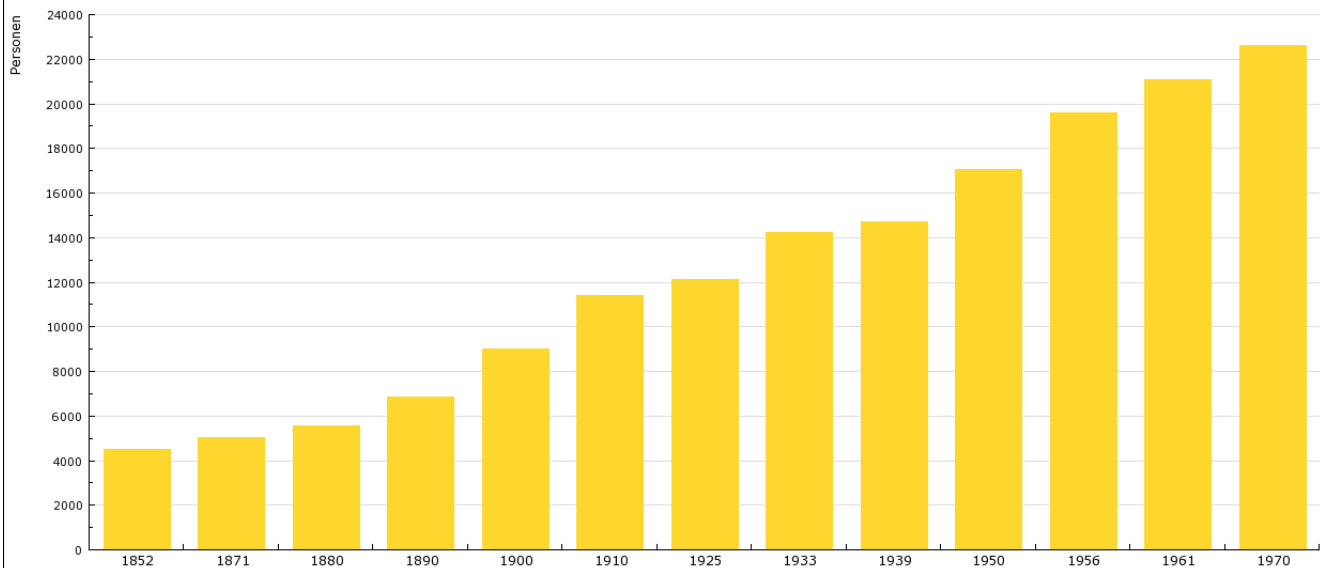

Ausblick: Ebingen – Strukturwandel und Bevölkerungsentwicklung

B 30 Firmen in Ebingen – 1975 (rot und schwarz) und 1994 (schwarz) © Maschenmuseum, Albstadt-Tailfingen

B 31/32 Statistiken: Bevölkerung in Ebingen bis 1970 und Albstadt nach 1970 © Leo-bw.de

www.leo-bw.de

Bevölkerungsentwicklung: Ebingen

www.leo-bw.de

Bevölkerungsentwicklung und Ausländeranzahl: Albstadt