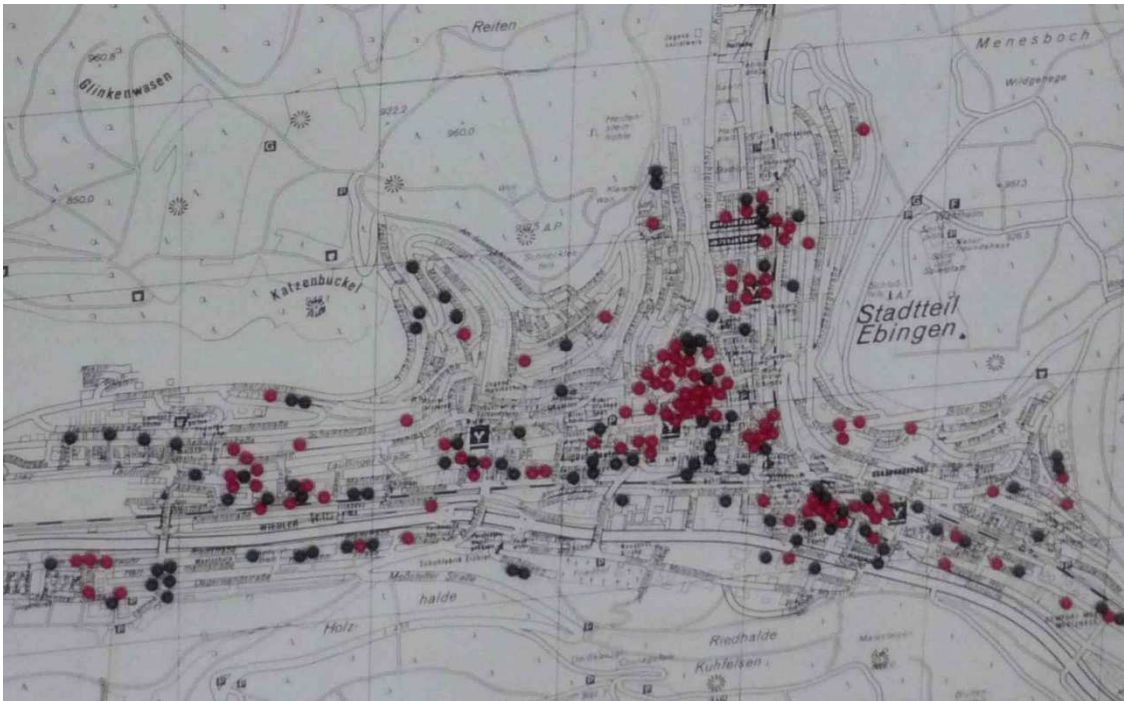

Ausblick: Ebingen – Strukturwandel und Bevölkerungsentwicklung

B 30 Firmen in Ebingen – 1975 (rot und schwarz) und 1994 (schwarz) © Maschenmuseum, Albstadt-Tailfingen

B 31/32 Statistiken: Bevölkerung in Ebingen bis 1970 und Albstadt nach 1970 © Leo-bw.de

www.leo-bw.de

Bevölkerungsentwicklung: Ebingen

www.leo-bw.de

Bevölkerungsentwicklung und Ausländeranzahl: Albstadt