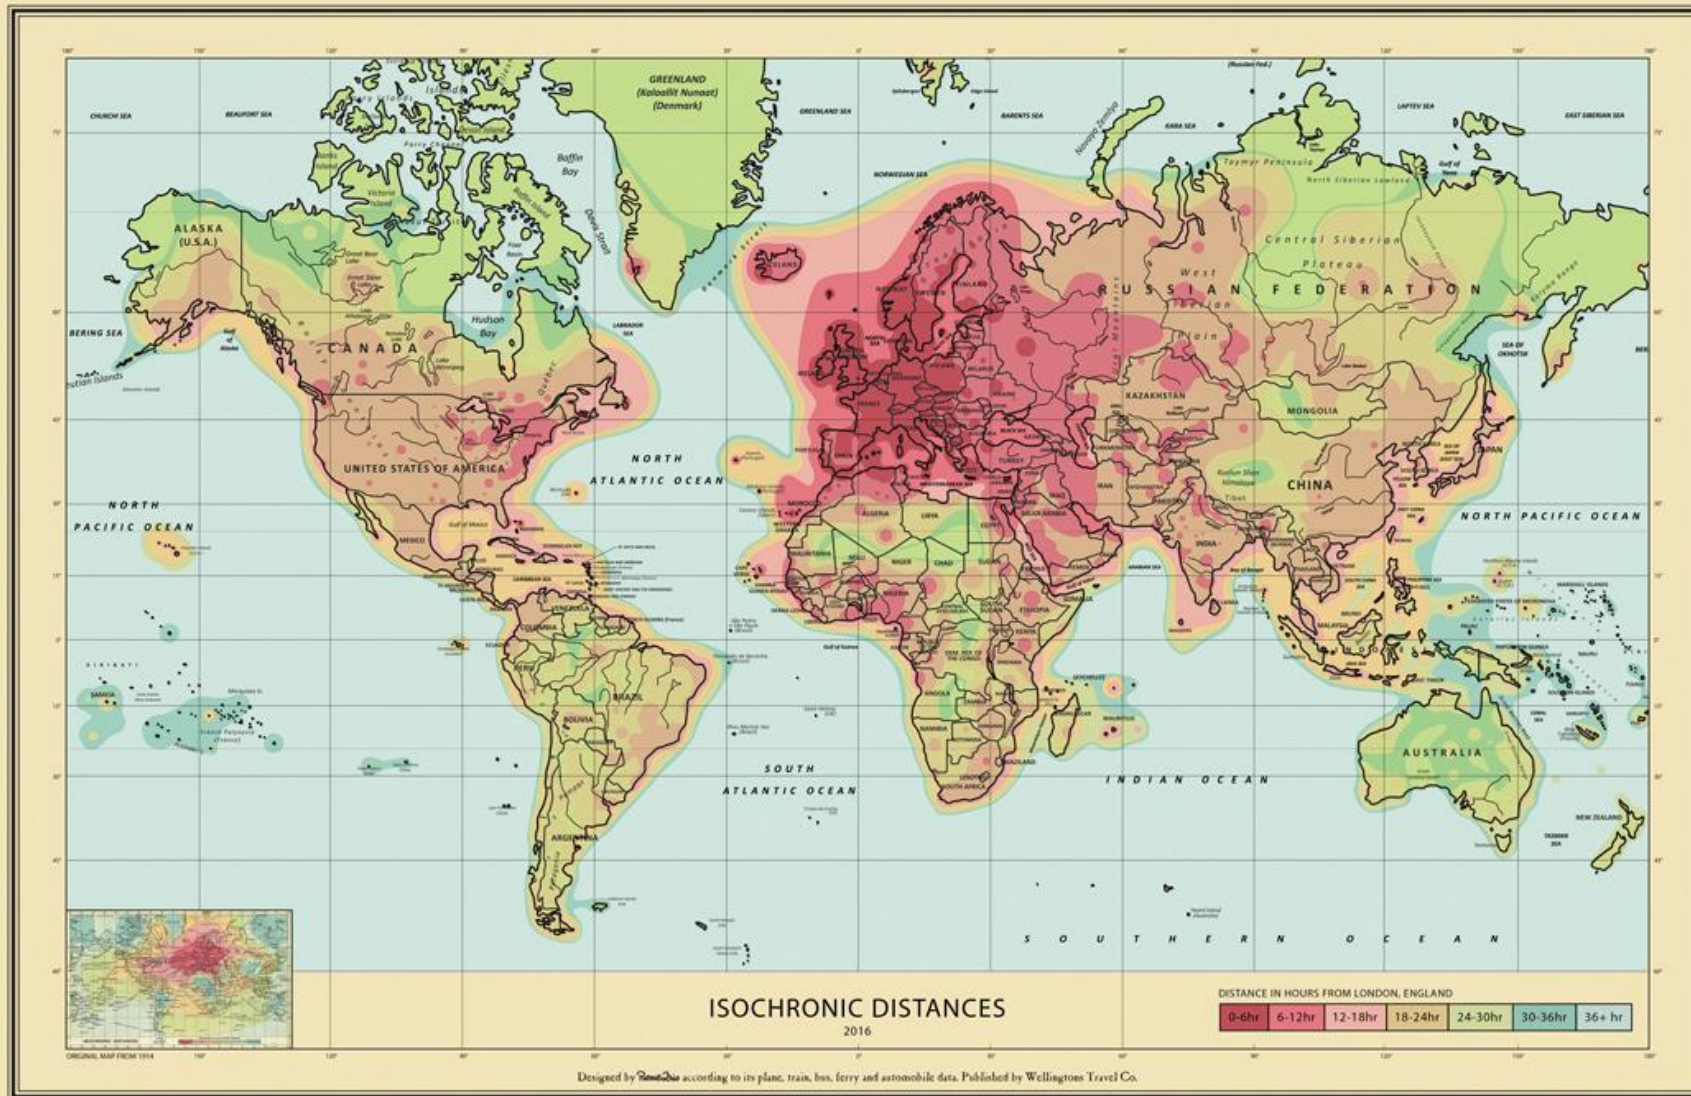

# Die Veränderung der Welt

Erreichbarkeitskarte des Jahres 2016, Startpunkt: London – (© Karte: <http://www.wellingtonstravel.com/isochronic-map.html>)