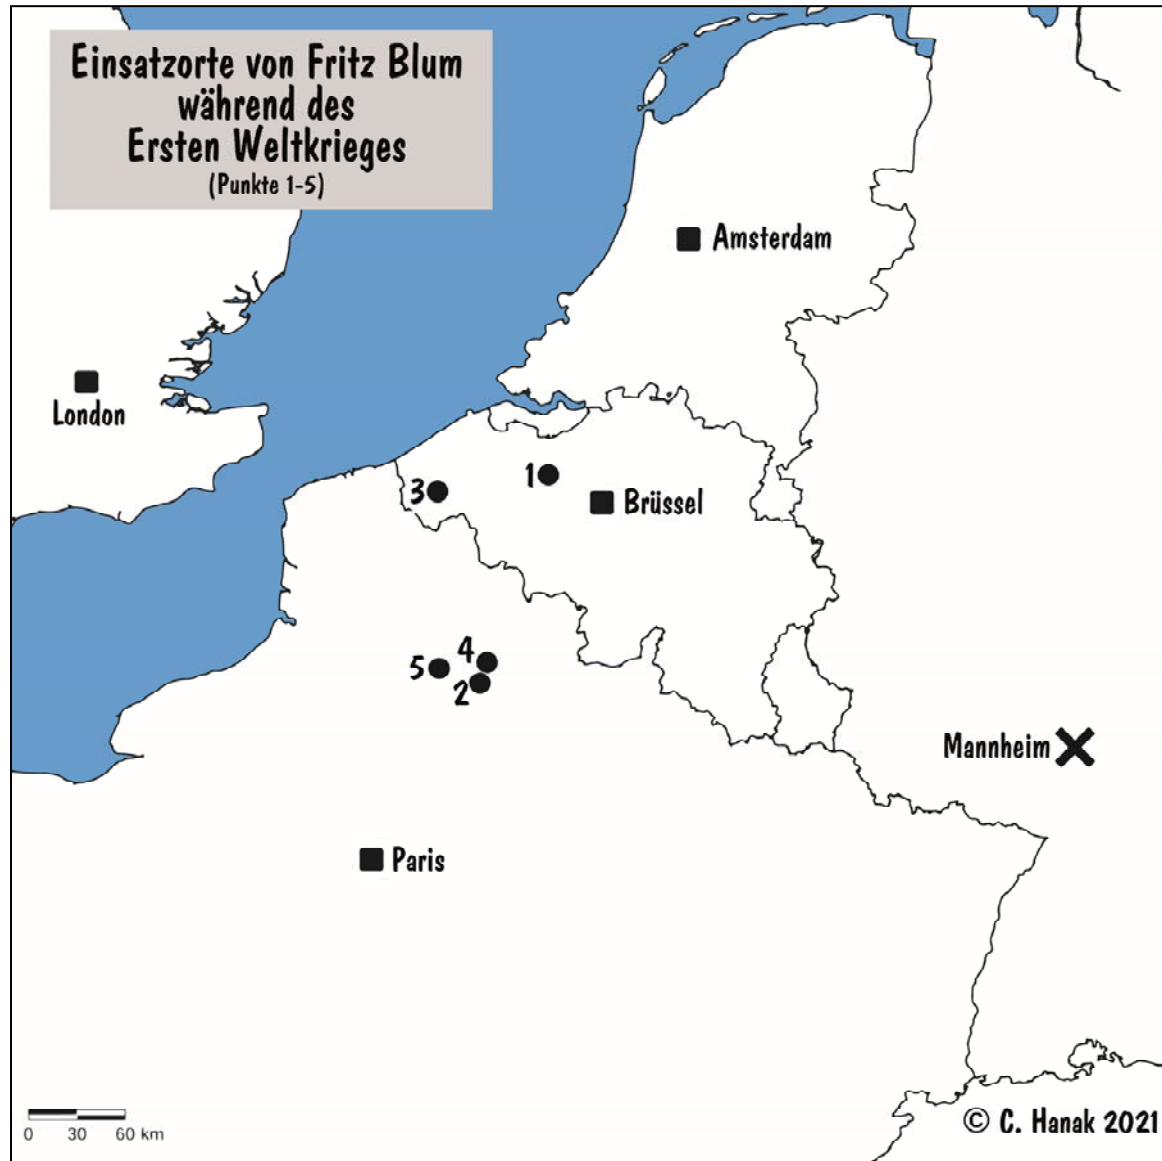

Einsatzorte (Kriegsschauplätze), die Fritz Blum in seinen Feldpostbriefen erwähnt

Nr.	Einsatzort (Kriegsschauplatz)
1	Wetteren
2	Saint-Quentin (St. Quentin)
3	Langemark
4	Montbrehain
5	Péronne

Abb.10 Kartenausschnitt aus einer Europakarte mit den heutigen Ländergrenzen. © Claus Hanak