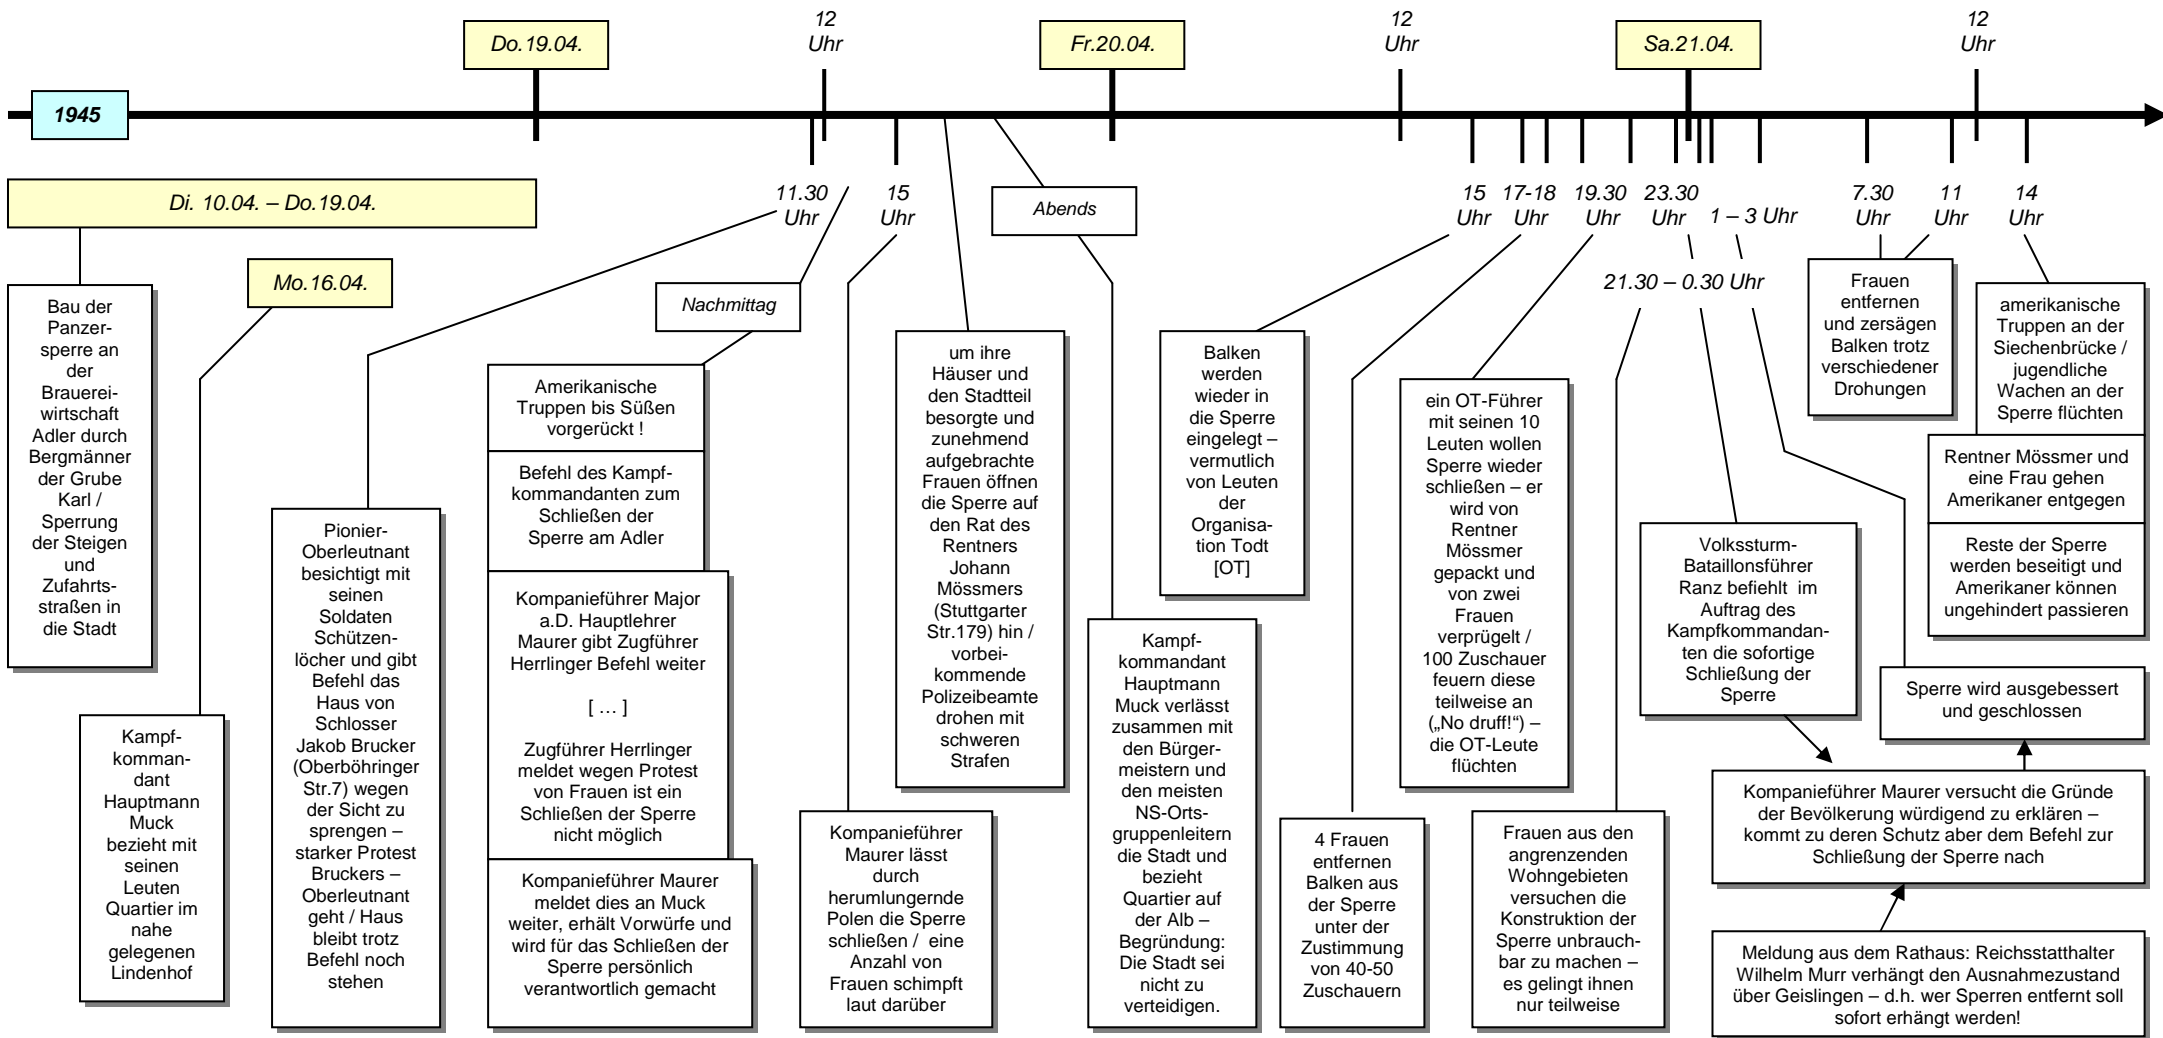

Showdown an der Panzersperre – Die mutigen Frauen von Geislingen-Altenstadt

Zeitleiste – Übersicht der Ereignisse

Bildnachweis:

Logo der Unterrichtssequenz / Skizze einer Panzersperre aus Holzbalken um 1945
© Roman Blessing