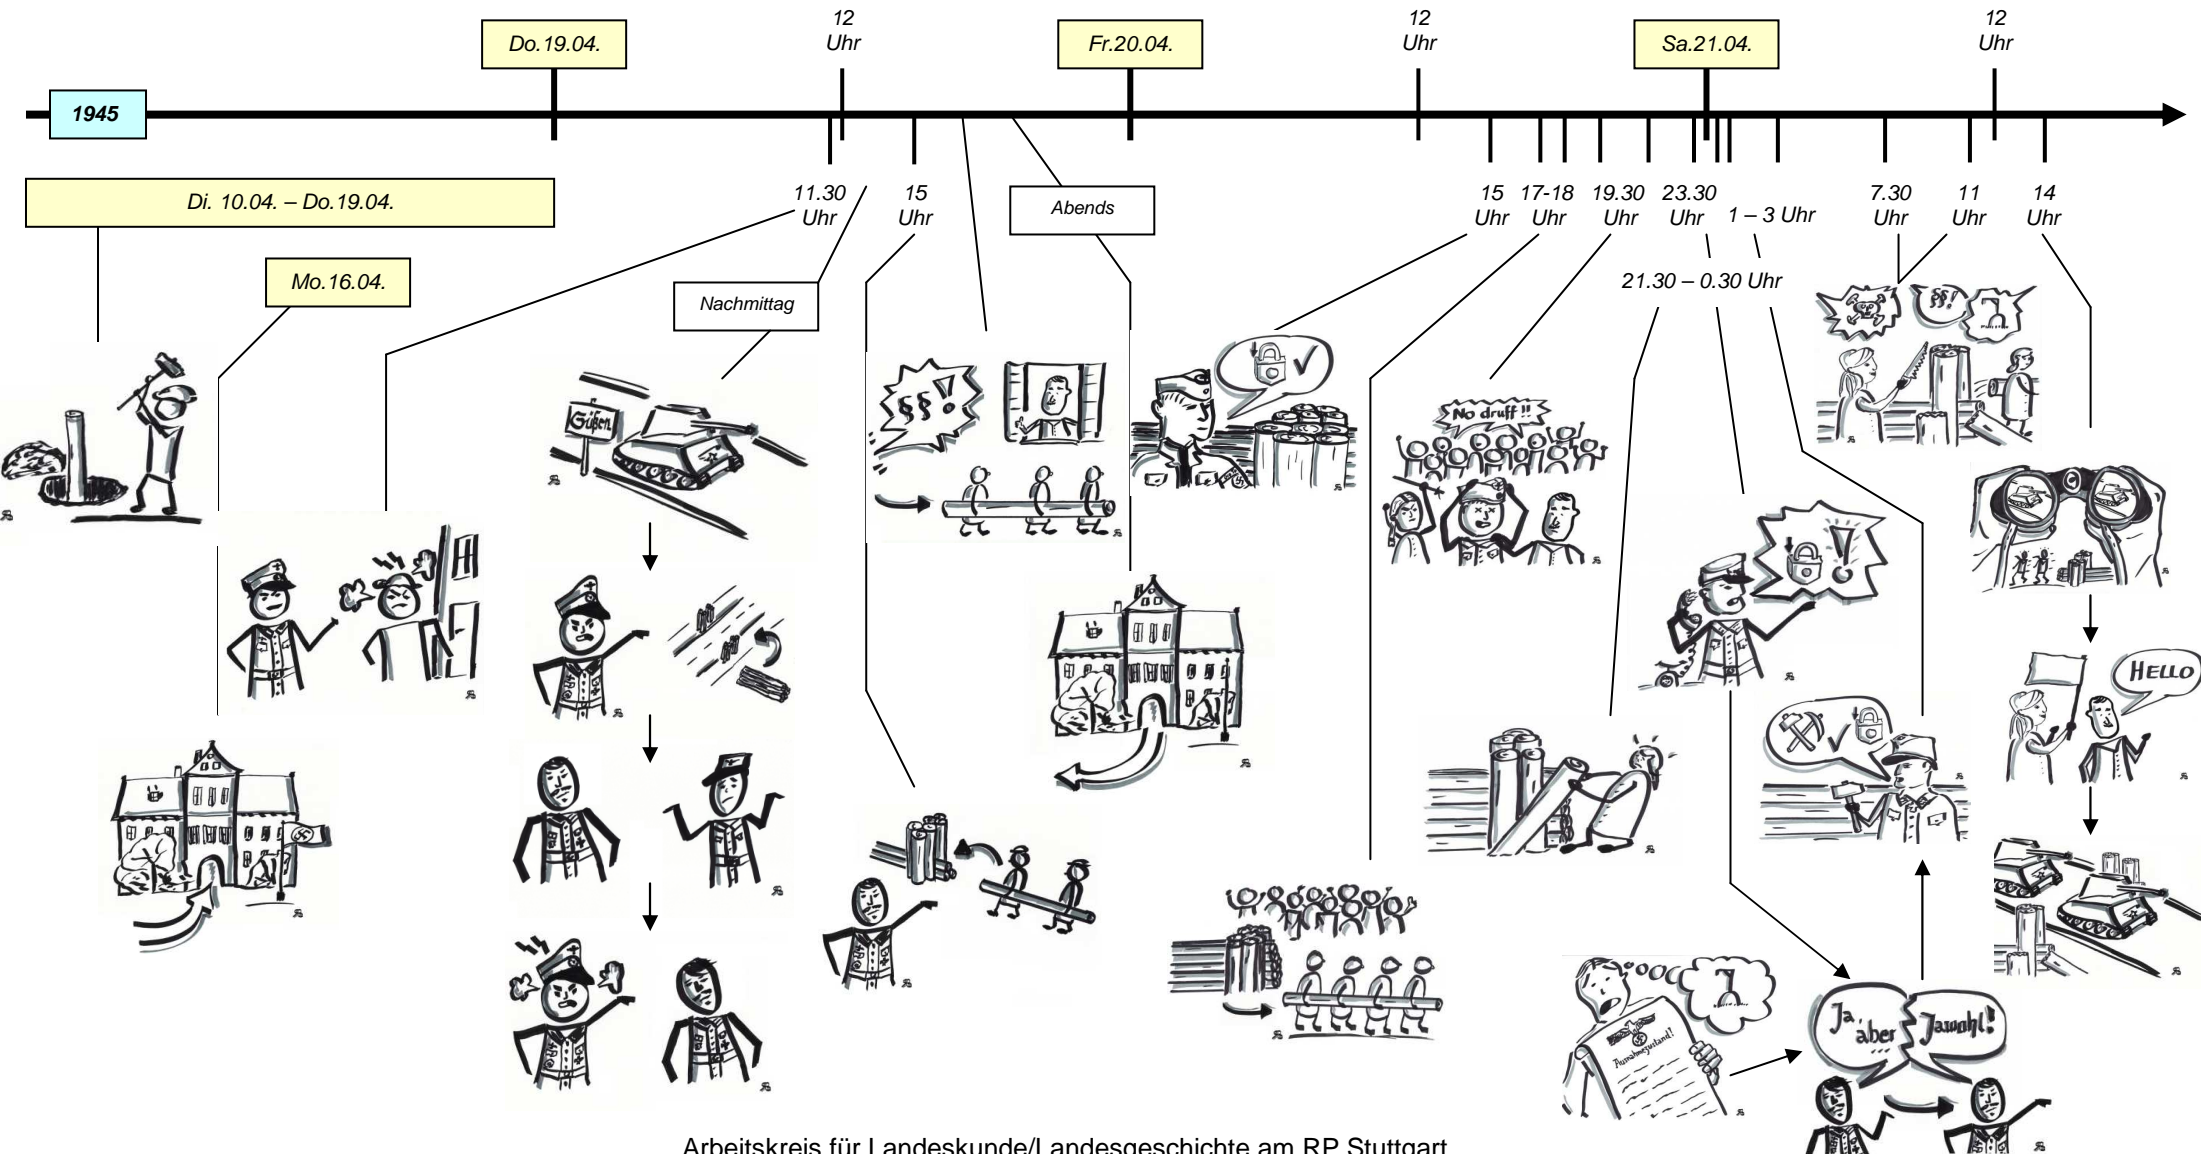

Showdown an der Panzersperre – Die mutigen Frauen von Geislingen-Altenstadt

Zeitleiste – eine Übersicht in Bildern

Bildnachweis:

	Logo der Unterrichtssequenz / Skizze einer Panzersperre aus Holzbalken um 1945 © Roman Blessing			Stern © Roman Blessing			Storyboard - Szene 1 © Roman Blessing
	Storyboard - Szene 2 © Roman Blessing			Storyboard - Szene 3 © Roman Blessing			Storyboard - Szene 4 © Roman Blessing
	Storyboard - Szene 5 © Roman Blessing			Storyboard - Szene 6 © Roman Blessing			Storyboard - Szene 7 © Roman Blessing
	Storyboard - Szene 8 © Roman Blessing			Storyboard - Szene 9 © Roman Blessing			Storyboard - Szene 10 © Roman Blessing
	Storyboard - Szene 11 © Roman Blessing			Storyboard - Szene 12 © Roman Blessing			Storyboard - Szene 13 © Roman Blessing
	Storyboard - Szene 14 © Roman Blessing			Storyboard - Szene 15 © Roman Blessing			Storyboard - Szene 16 © Roman Blessing
	Storyboard - Szene 17 © Roman Blessing			Storyboard - Szene 18 © Roman Blessing			Storyboard - Szene 19 © Roman Blessing
	Storyboard - Szene 20 © Roman Blessing			Storyboard - Szene 21 © Roman Blessing			Storyboard - Szene 22 © Roman Blessing