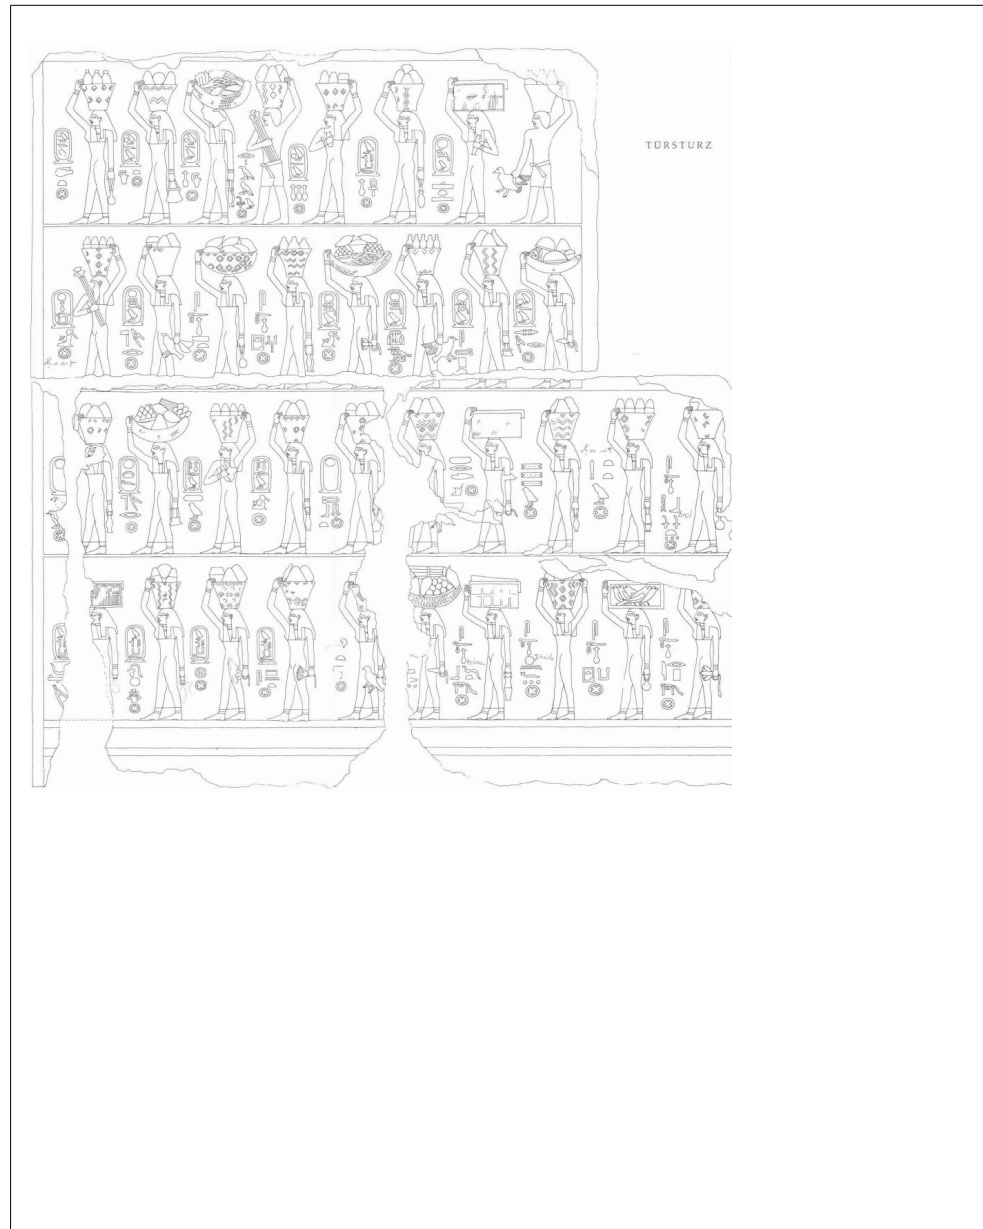

Die Tübinger Mastaba

B 22 Kontur der Ostwand der Tübinger Mastaba
© Museum der Universität Tübingen MUT Alte Kulturen

B 24 Kontur der Südwand der Tübinger Mastaba
© Museum der Universität Tübingen MUT Alte Kulturen

Die Tübinger Mastaba

B 20 Kontur der Westwand der Tübinger Mastaba
© Museum der Universität Tübingen MUT

B 26 Kontur der Nordwand der Tübinger Mastaba, obere Hälfte
© Museum der Universität Tübingen MUT