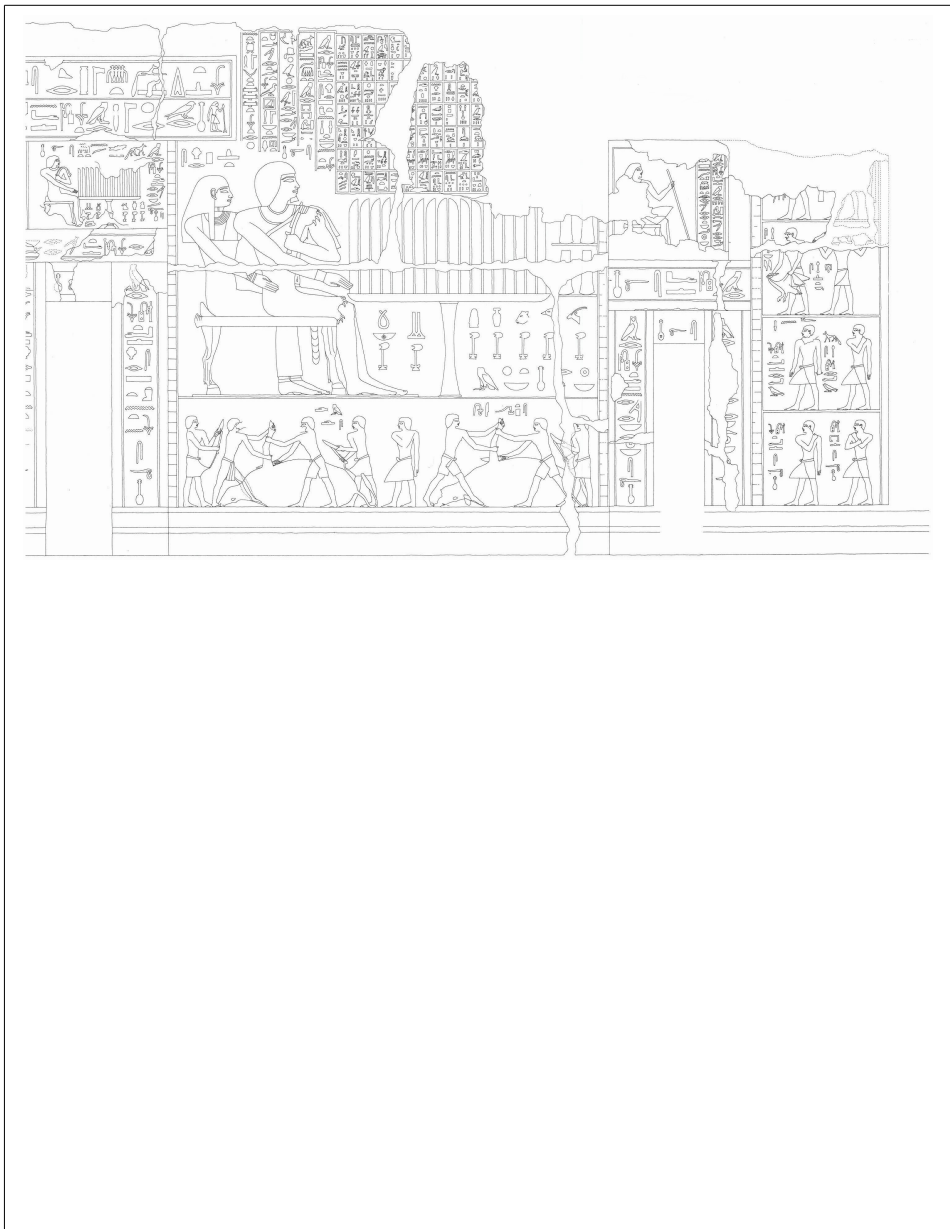

Die Tübinger Mastaba

B 22 Kontur der Ostwand der Tübinger Mastaba
© Museum der Universität Tübingen MUT Alte Kulturen

B 24 Kontur der Südwand der Tübinger Mastaba
© Museum der Universität Tübingen MUT Alte Kulturen

Die Tübinger Mastaba

B 20 Kontur der Westwand der Tübinger Mastaba
© Museum der Universität Tübingen MUT

B 26 Kontur der Nordwand der Tübinger Mastaba, obere Hälfte
© Museum der Universität Tübingen MUT