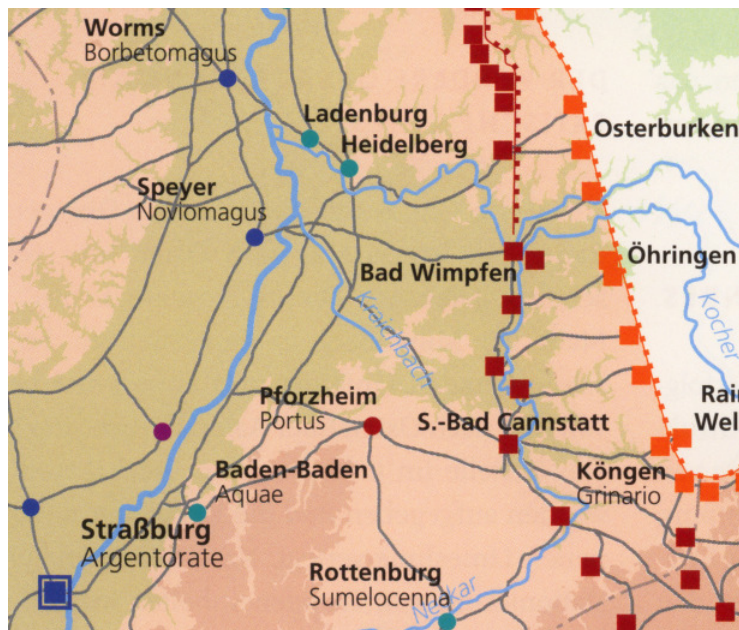

### Arbeitsblatt 3: Die Lage der Villa rustica von Karlsruhe-Durlach im Netz der Römerstraßen

© Ranger-Design

Die Karte bzw. der Kartenausschnitt zeigen dir das Netz der Römerstraßen in Südwestdeutschland. Trage die Lage der Durlacher Villa rustica in den Kartenausschnitt ein. Sie liegt unmittelbar südwestlich der Kreuzung der Straße von Straßburg (Argentorate) – Baden-Baden (Aquae) – Heidelberg mit der Straße, die von Bad Cannstatt über Pforzheim (Portus) zum Rhein führt.