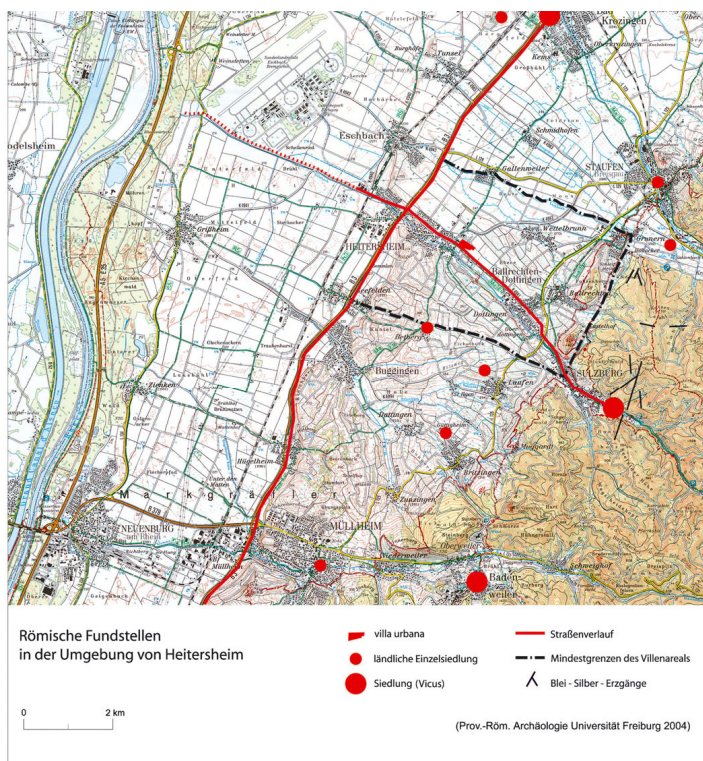

# Die Villa Urbana in Heitersheim: Mediterranes Leben am Fuße des Schwarzwaldes

## DIE VILLA URBANA AM RÖMISCHEN OBERRHEIN

1. Markiere die villa urbana von Heitersheim in Plan B.
2. Finde heraus, welche militärischen Standorte im Umkreis von 100 km lagen.
3. Auch in Badenweiler waren oft Soldaten. Wie kann man dies erklären?
4. Teilt euch in Gruppen auf und recherchiert zu den einzelnen militärischen Standorten und erstellt ein Poster.