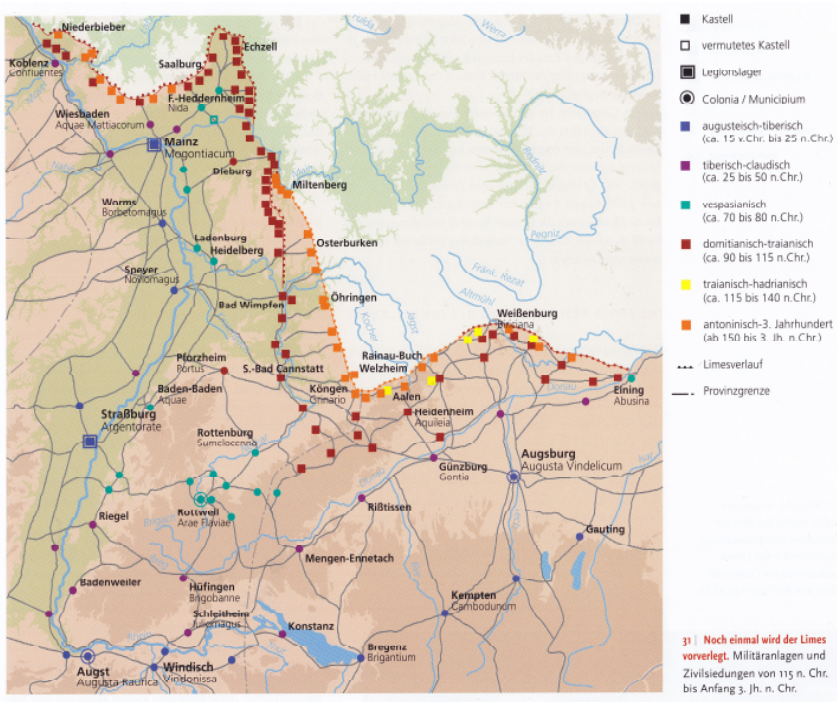

# Die Villa Urbana in Heitersheim: Mediterranes Leben am Fuße des Schwarzwaldes

## DIE VILLA URBANA AM RÖMISCHEN OBERRHEIN

1. Markiere die villa urbana von Heitersheim in Plan B.
2. Finde heraus, welche militärischen Standorte im Umkreis von 100 km lagen.
3. Auch in Badenweiler waren oft Soldaten. Wie kann man dies erklären?
4. Teilt euch in Gruppen auf und recherchiert zu den einzelnen militärischen Standorten und erstellt ein Poster.