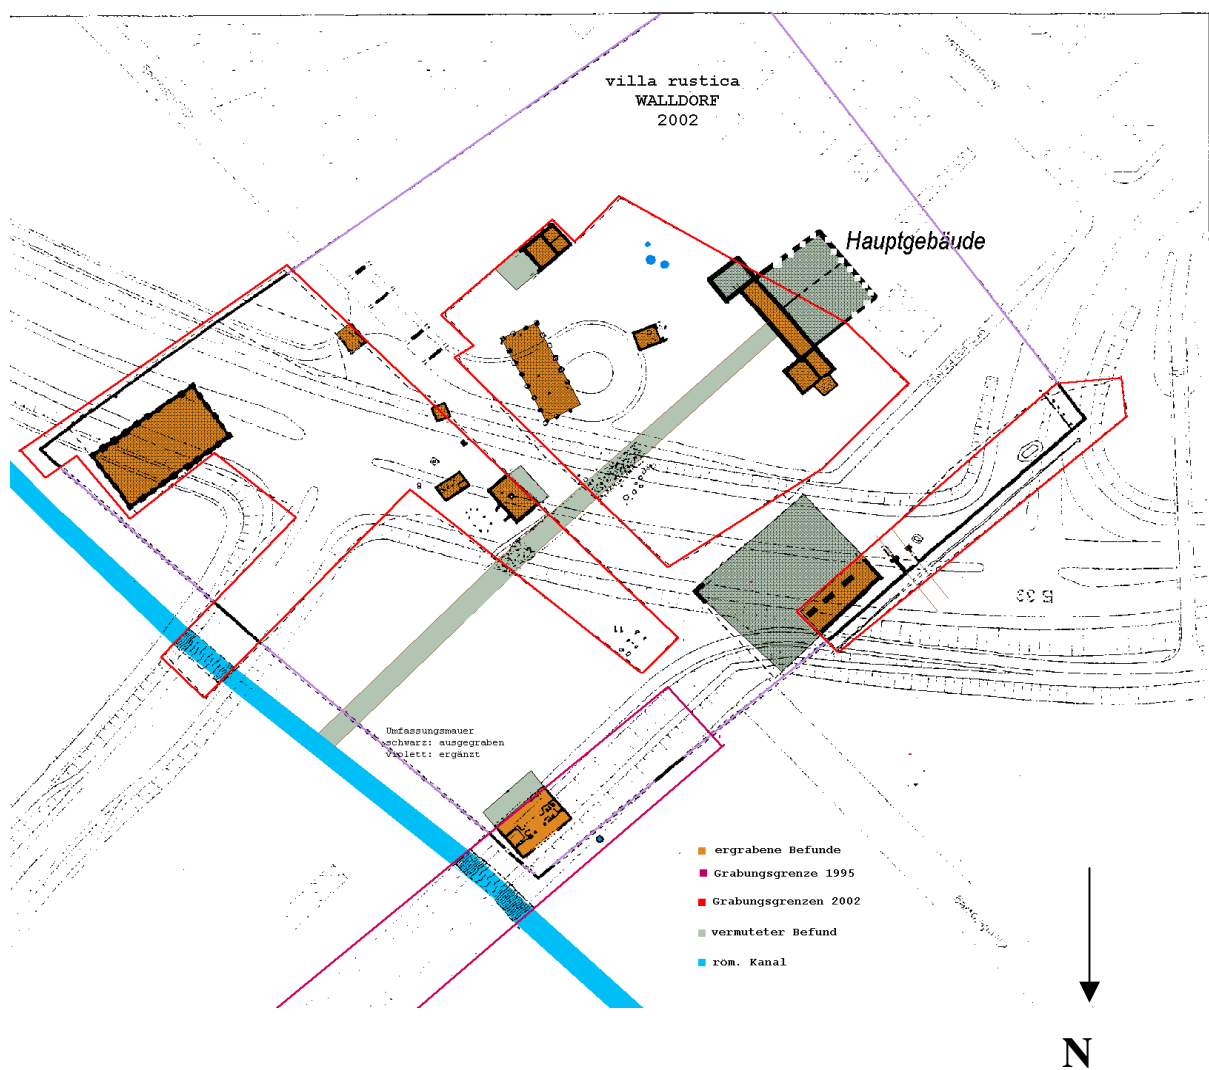

## Bauphasen der Villa rustica

Die 2 Bauphasen des Hauptgebäudes der Villa rustica Walldorf  
(schwarz: jüngerer Steinbau, ab ca. 150 n. Chr.)

© Landesdenkmalamt BW