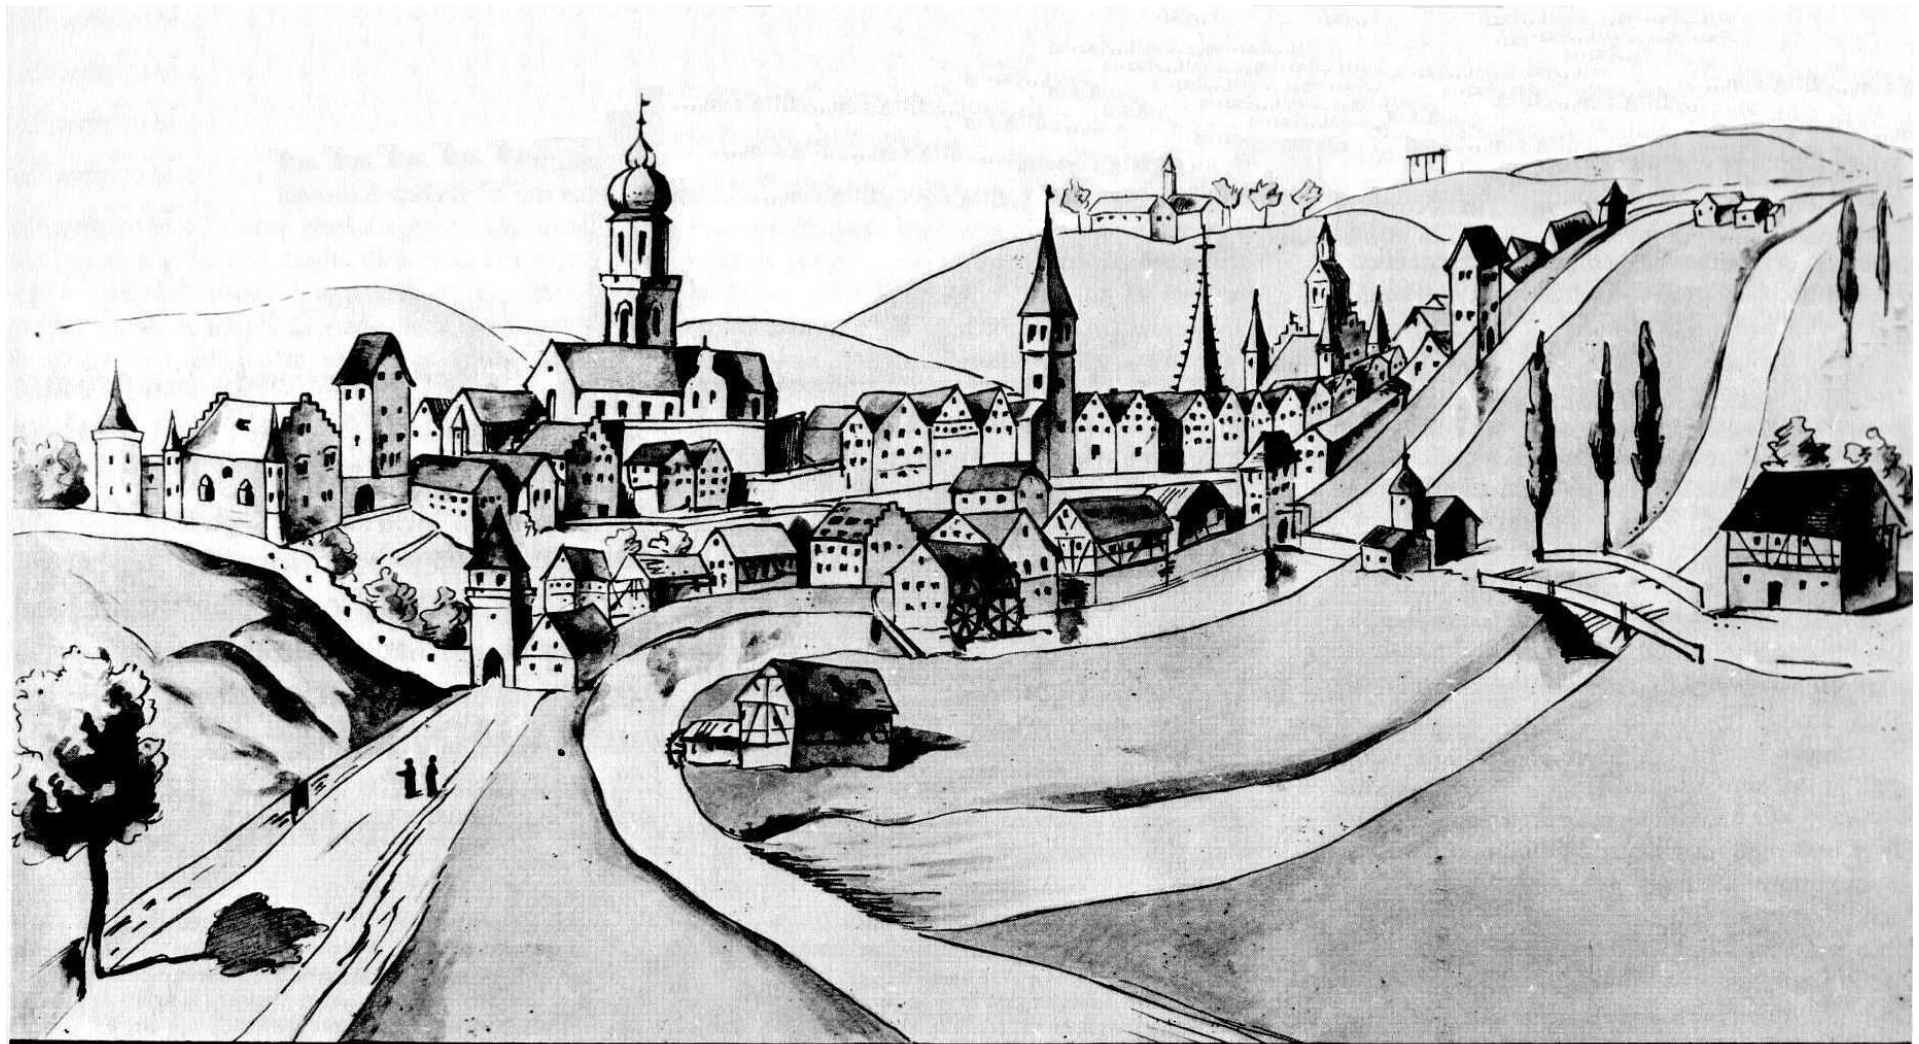

Arbeitsblatt 1b

*Wahre Conterfaiung der Stadt Horb am Neckar wie solche ist übergeben worden
anden hochgelahrten S. Münsterum Anno 1548 nach einer uralten Tafel abgemahlen.*

Horber Stadtansicht anno 1548. Im Hintergrund auf der Höhe des Kreuzkapellenbergs die Horber Richtstätte mit Galgen.