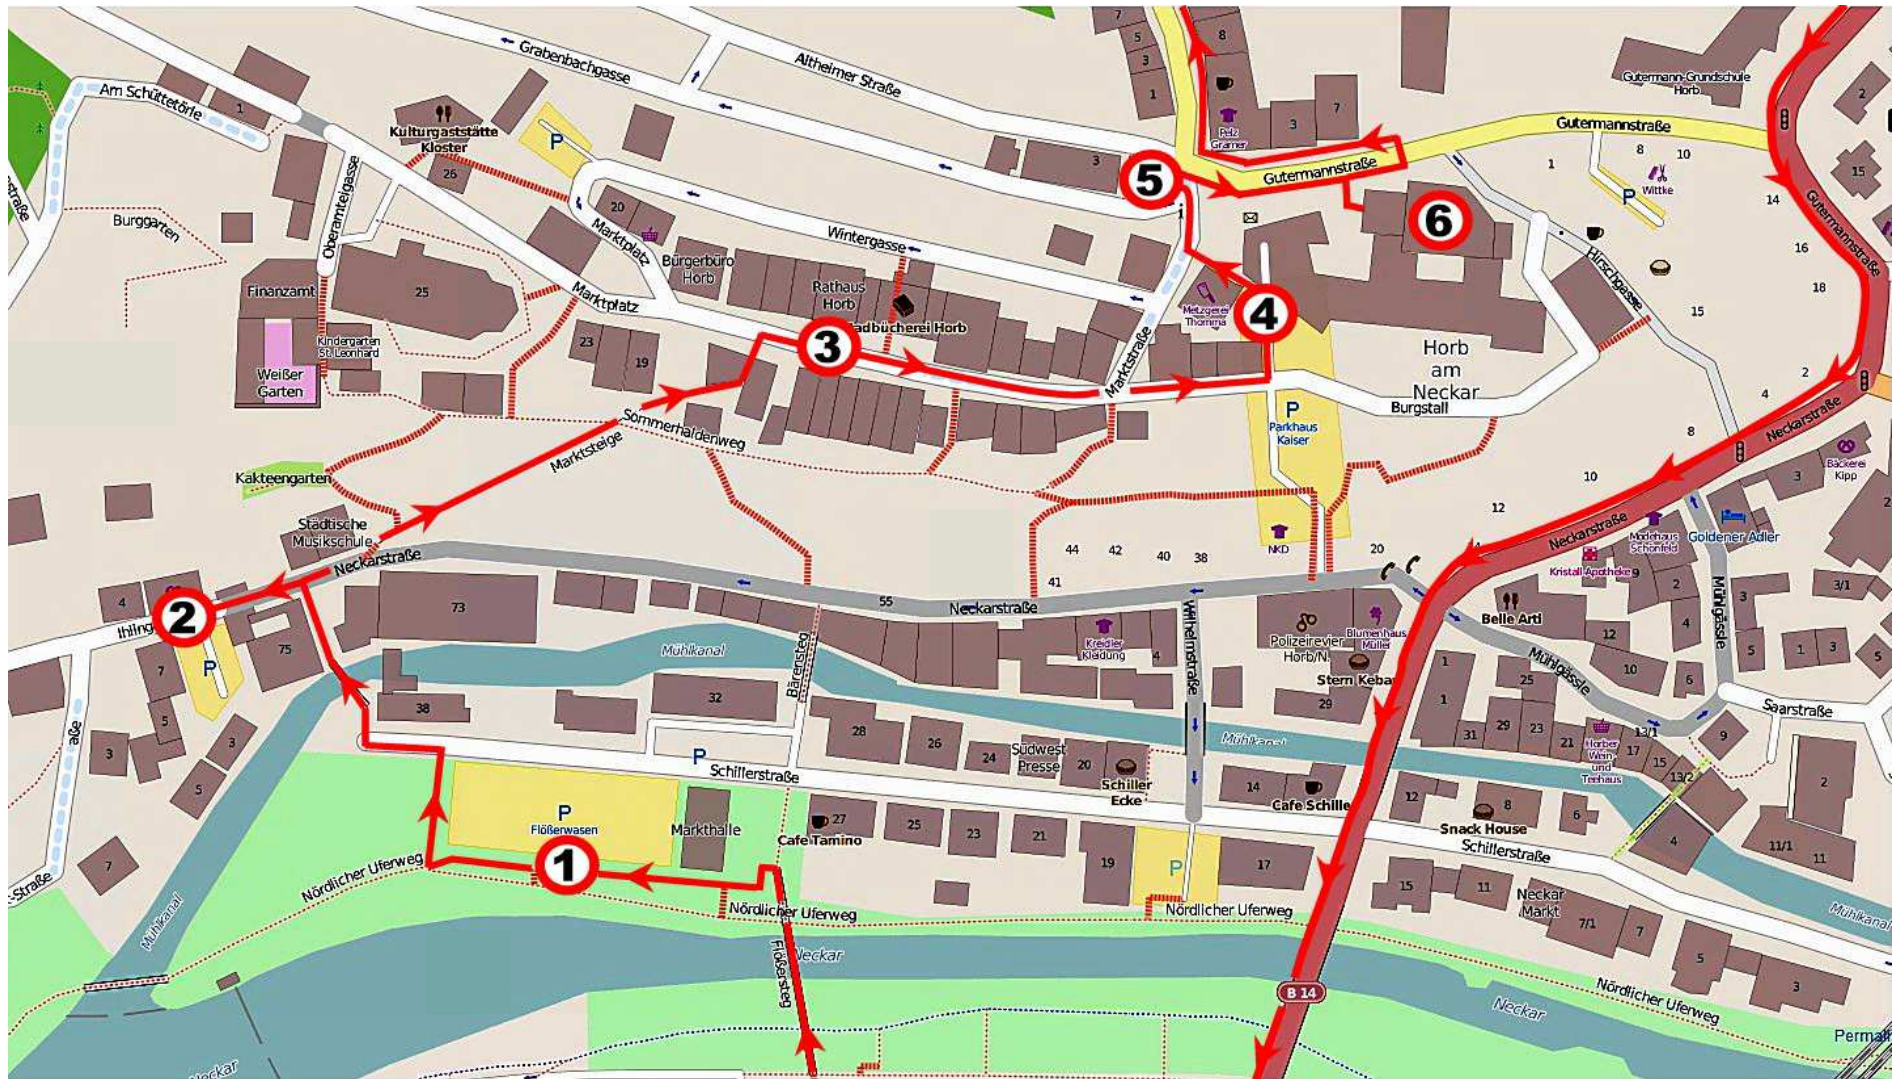

## Arbeitsblatt: Karte B

Bahnhof Horb a. N.

Stationen in der Horber Altstadt: 1 Flößerwasen – 2 Luziferturm – 3 Rat- und Wachthaus – 4 Burgstall – 5 Platzbrunnen – 6 Liebfrauenkapelle

© Joachim Lipp (auf Grundlage einer OpenStreetMap-Karte)