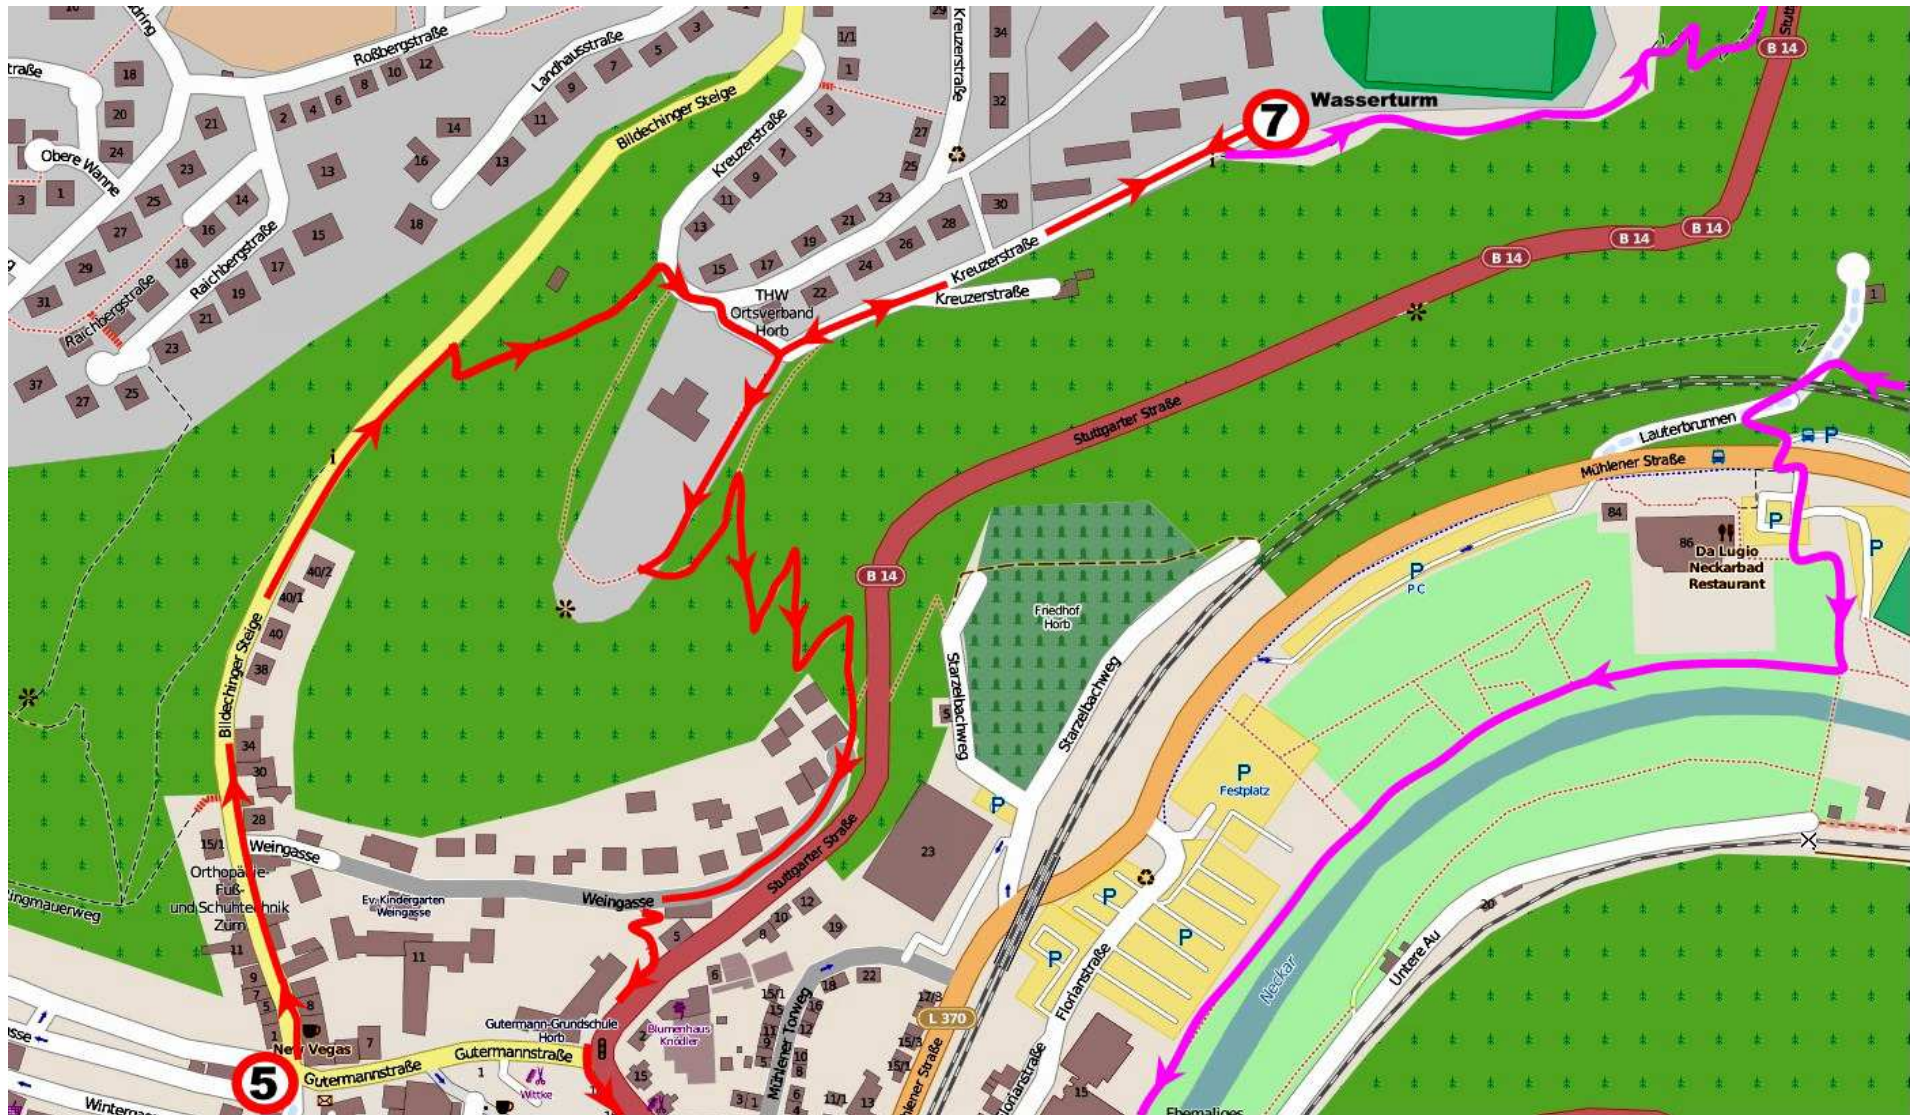

# Arbeitsblatt: Karte C

**Gang zur Station 7: Wasserturm am Galgenfeld (ehemalige Horber Richtstätte)**

© Joachim Lipp (auf Grundlage einer OpenStreetMap-Karte)