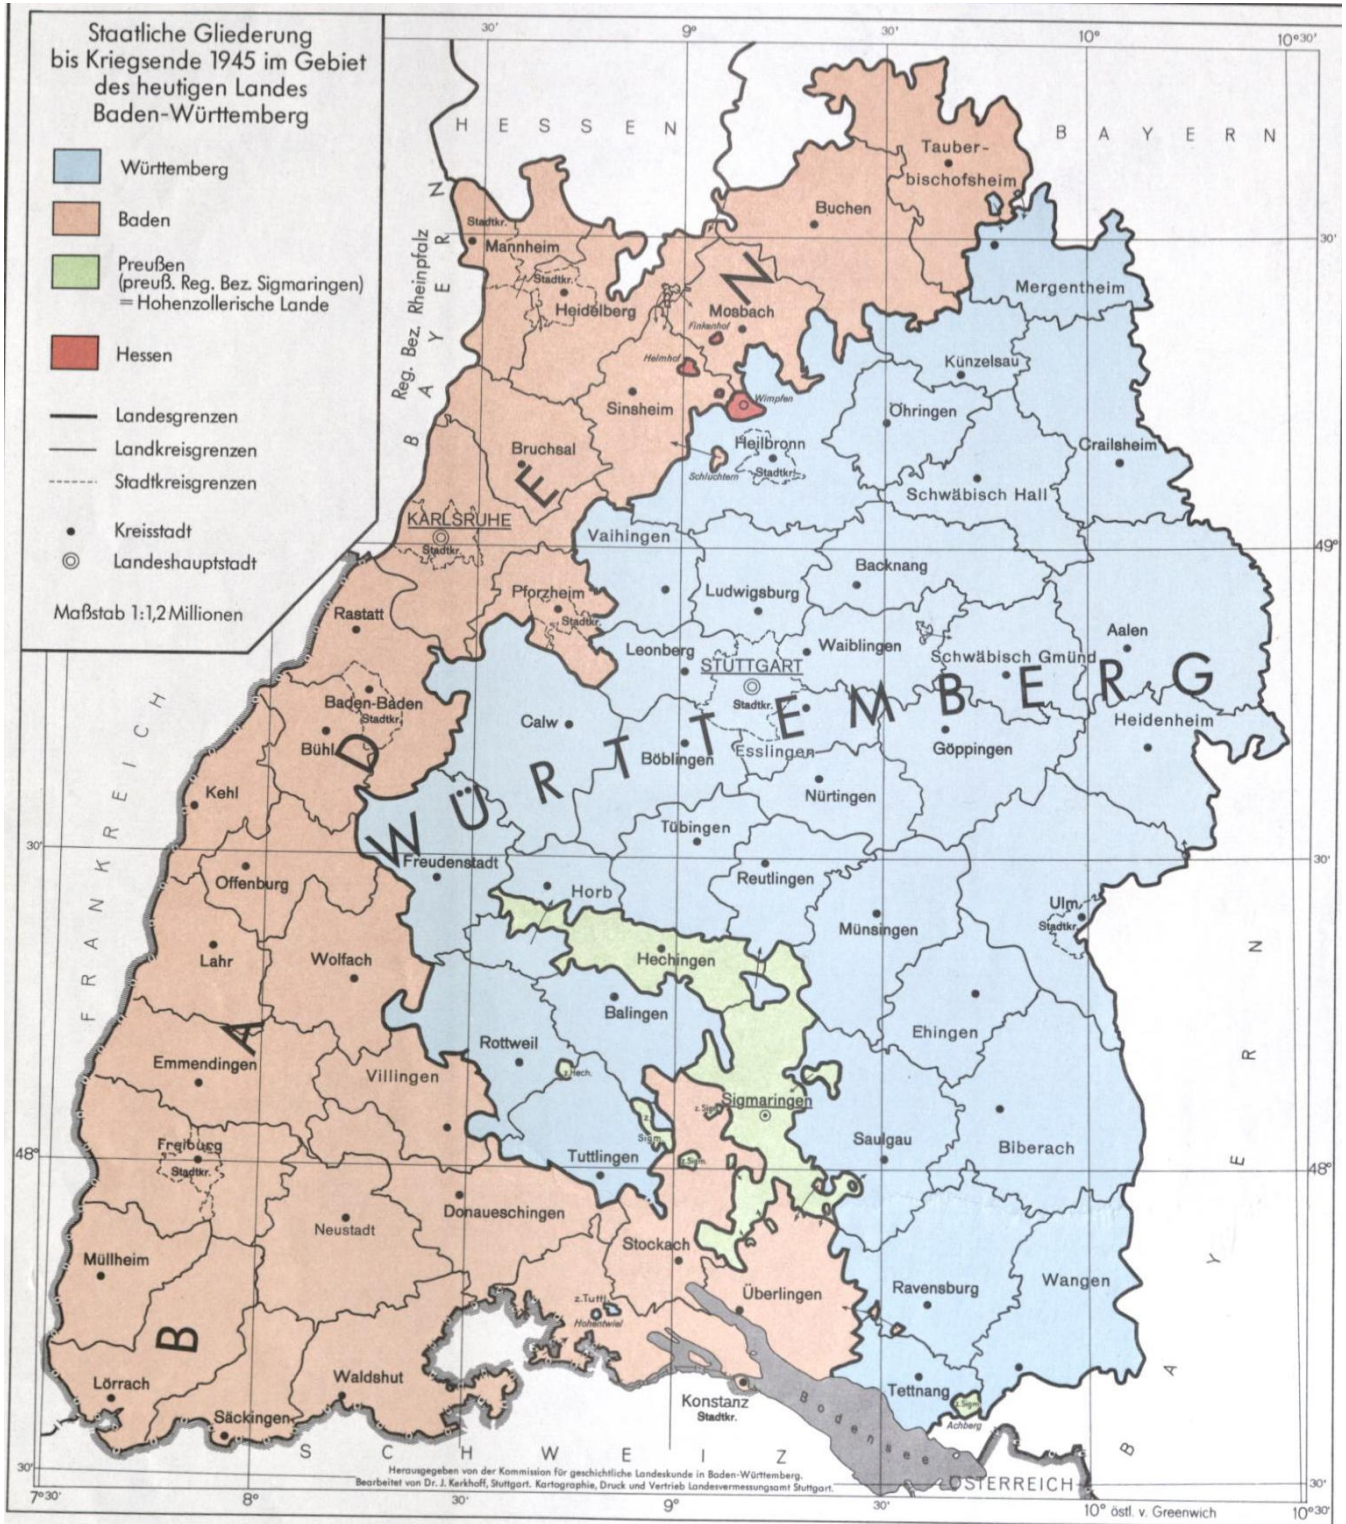

**Der politische Kampf um den Südweststaat (1948 bis 1952)**  
**AB 1a: Die staatliche Gliederung vor dem Ende des Zweiten Weltkriegs**

Entstehung des Landes Baden-Württemberg, bearb. v. Joseph Kerkhoff, in: Historischer Atlas von Baden-Württemberg, hg. von der Kommission für geschichtliche Landeskunde in Baden-Württemberg in Verbindung mit dem Landesvermessungsamt Baden-Württemberg, Stuttgart 1972-1988, Karte VII, 3. Az 2851.3-A/642 (Landesamt für Geoinformation und Landentwicklung Baden-Württemberg, [www.lgl-bw.de](http://www.lgl-bw.de))