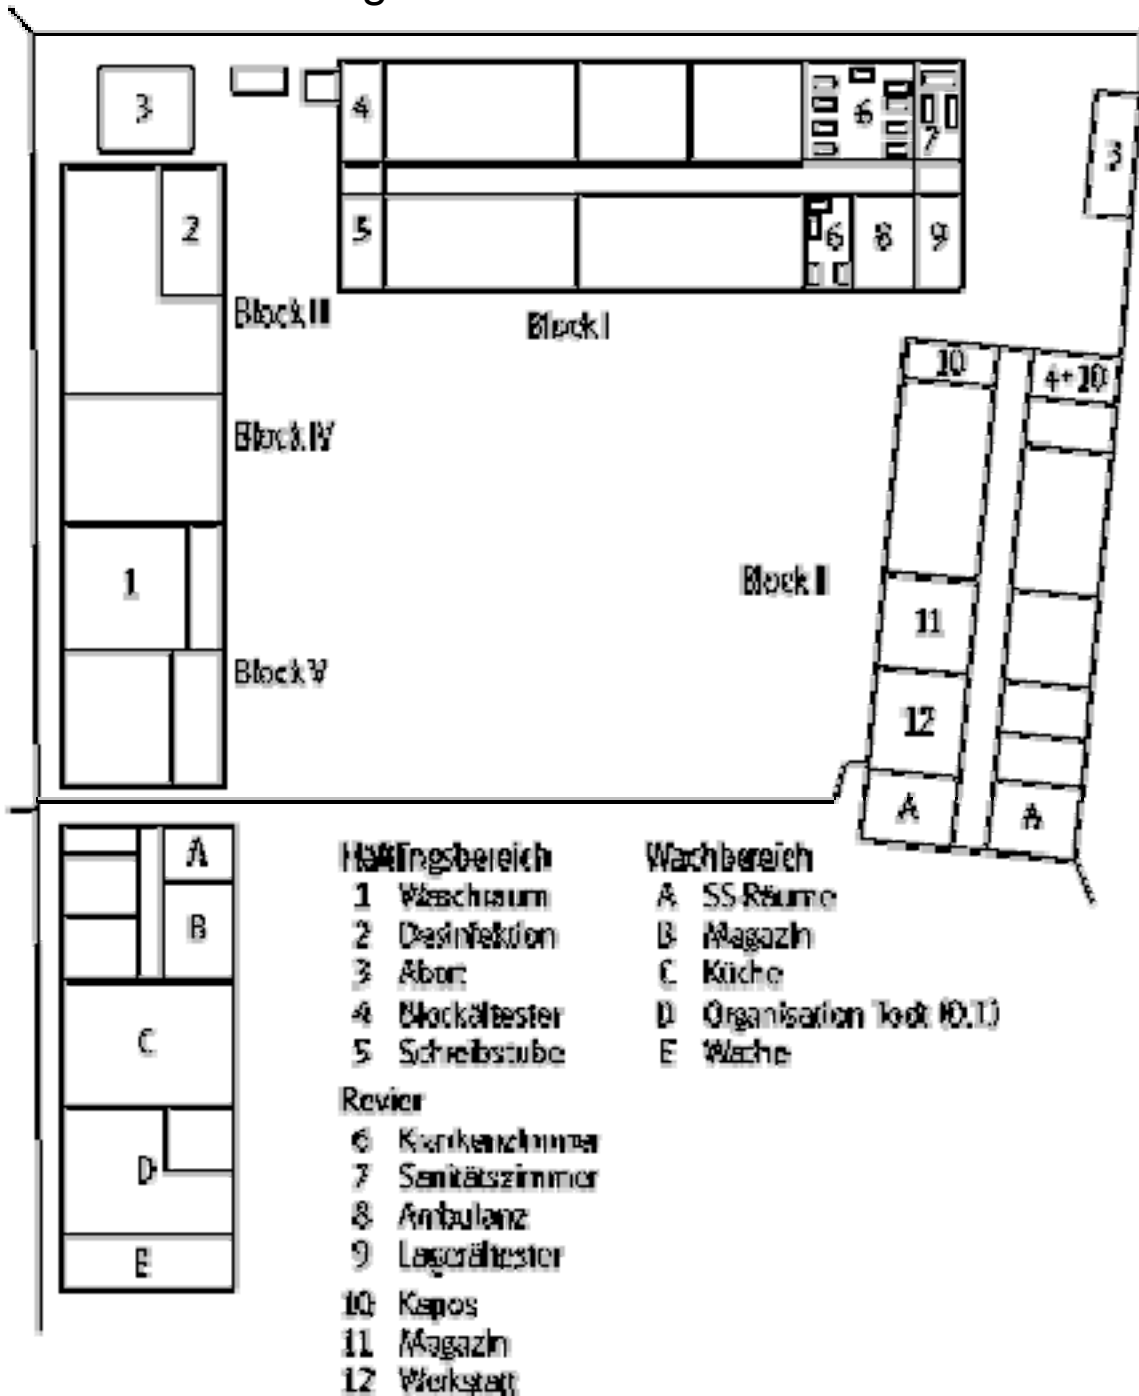

Lagerskizze KZ – Hessental (Originalzeichnung)

H. Z. Hessental.

/neben Schwarzbisch Hall/.

KL Hessental

Skizze eines der beiden Häftlingsärzte. ITS Arolsen Hängemappe Akdo Hessental

© KZ-Gedenkstätte Hessental

Arbeitsauftrag:

Beschreibt Aufbau und Struktur des KZ Hessental!

Lagerskizze KZ – Hesselental

Arbeitsauftrag:

Beschreibt Aufbau und Struktur des KZ Hesselental!